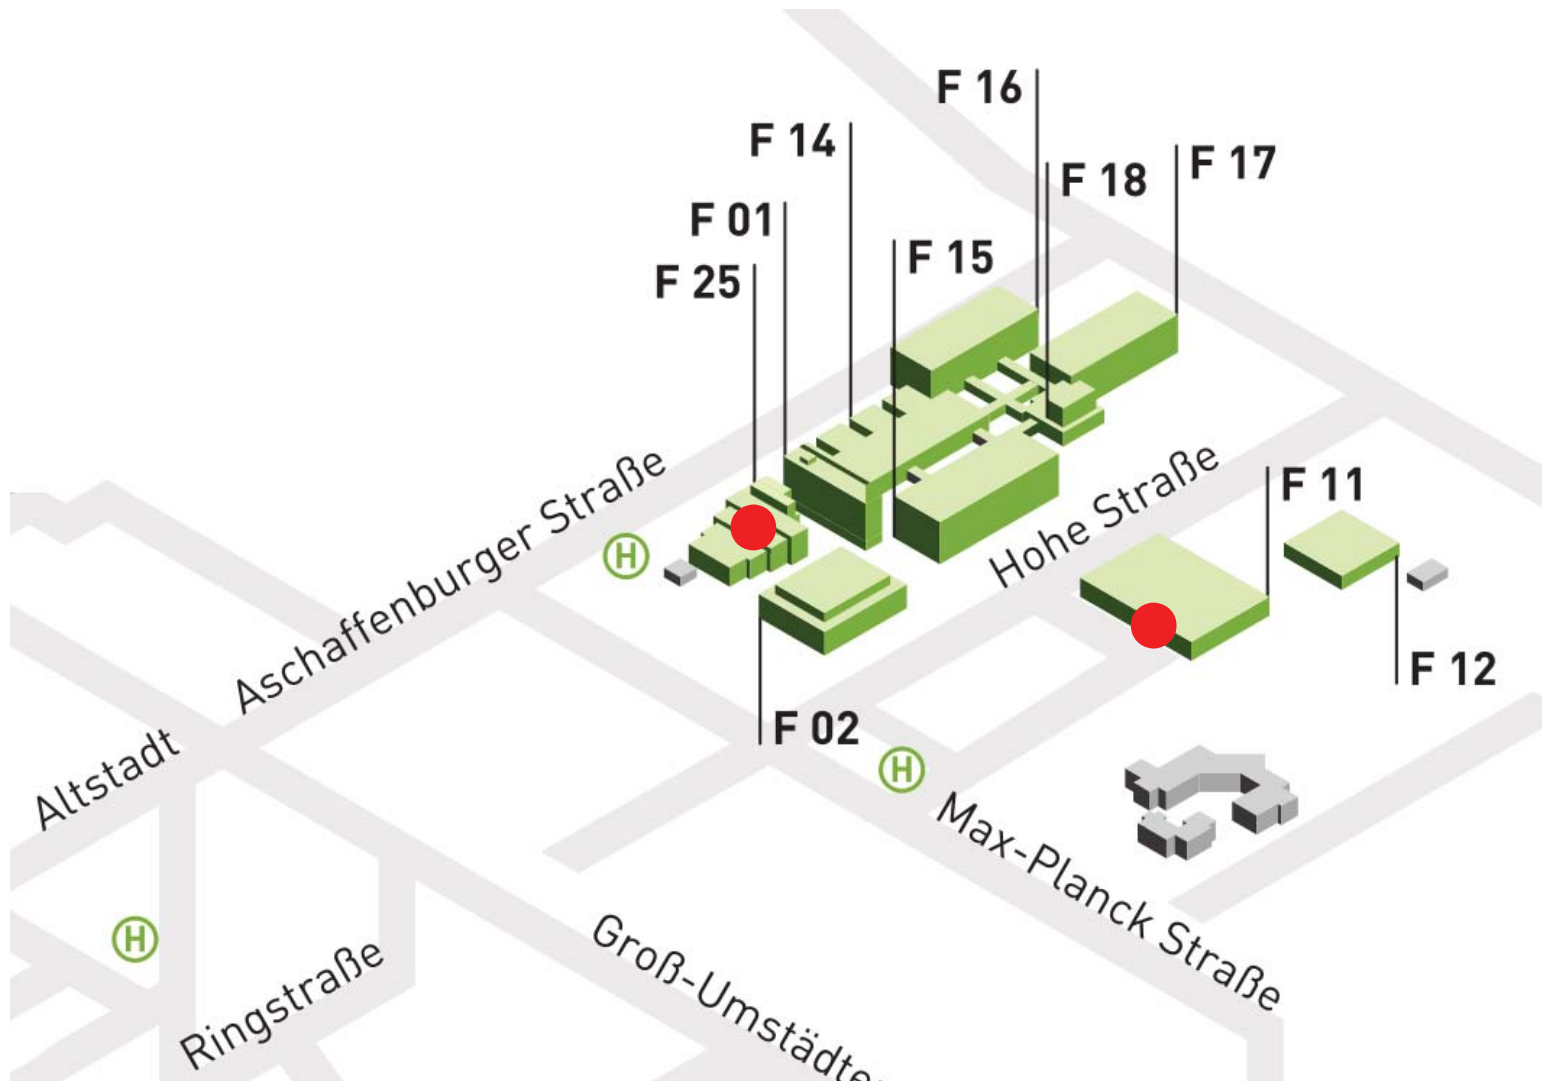

## Standorte auf dem Campus Dieburg

### Standorte DI

F11 – Mensa Foyer  
Treppenabgang  
F25 – Bibliothek  
links neben Ausleihe

### Standorte DA

A10 – Sitzbereich EG  
neben Treppenhaus  
C10 – Hauptflur EG  
gegenüber WC  
C19 – Foyer  
neben WC-Tür  
D10 – Lernzentrum  
links neben  
Einzelkabinen  
E10 – Bistro OG R304  
neben Pinnwand  
E30 – R0.41a  
stud. Wohnzimmer